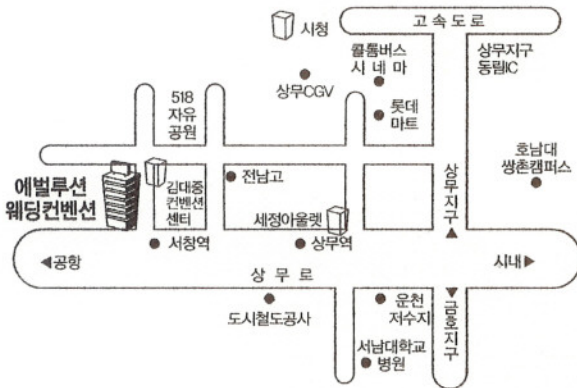

오랜 기다림 속에서 저희 두 사람,
한 마음 되어 참된 사랑의 결실을 맺게 되었습니다.
오셔서 축복해 주시면 큰 기쁨이겠습니다.

송득영 의 장남 인국
심소영

박종현 의 차녀 정연
손홍숙

- 일시 : 2007년 11월 17일 (토요일) 낮 12시
- 장소 : 에벌루션웨딩컨벤션 3층 컨벤션홀

교통편 안내

- 광주공항 이용시: 택시 10분
- 광주버스터미널 : 택시 15분
- 지하철 이용시 : 상무역하차 도보 15분 (택시 3분)
- 자가용 이용시 : 호남고속도로 → 광주톨게이트
→ 동림IC → 광주시청 → 김대중컨벤션센터 (맞은편)
→ 에벌루션웨딩컨벤션

▶ 주차장

- 에벌루션웨딩컨벤션/김대중컨벤션

에벌루션웨딩컨벤션 062-385-7000

[광주 서구 치평동 573-1 김대중컨벤션센터 맞은편]